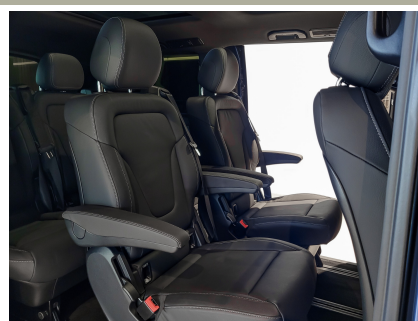

Omschrijving

Prijs is inclusief ombouw naar Dubbele Cabine en exclusief BTW

Specificaties

Km-stand:	1.602
Datum deel 1:	11-2023
Kleur:	Sodalithblauw metallic
Interieur:	Zwart leder met contrast stitching
Brandstof:	Diesel
Transmissie:	Automaat
Vermogen:	241 PK
BTW verrekenbaar:	Ja
Wegenbelasting:	€ 0 - 0 per kwartaal
Prijs:	€ 96.950,-