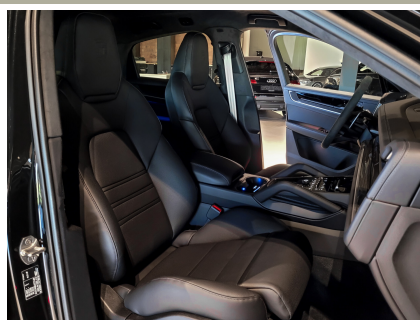

Omschrijving

Onderhoudsboekjes: **Digitaal**

OEOE Chromitezwart metallic
AV Leder zwart interieur
0N5 Achterasbesturing
0NT Porsche logo achterzwart
0P9 Sportuitlaat met zwarte eindst
1PD Anti-diefstal wielbouten
1XR Multifunct stuurwiel alcantara
2D5 Sportdesign pakket zwart
2V5 Air quality systeem
3N5 Comfort stoelen achter 2+1
4A4 Stoelverwarming voor en acht
4D3 ...

» lees verder op: <https://mb-vos.nl/~39091420>

Specificaties

Km-stand:	3.252
Datum deel 1:	07-2024
Kleur:	Chromite zwart metallic
Interieur:	Leder zwart interieur
Brandstof:	B,E
Transmissie:	Automaat
Fabrieksgarantie:	t/m 15-07-2026
BTW verrekenbaar:	Ja
Wegenbelasting:	€ 0 - 0 per kwartaal
Prijs:	€ 199.950,-