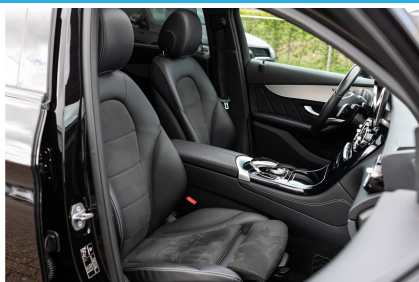

MB-VOS.NL

Omschrijving

Bekledingcode: **651**

Zeer compleet uitgerust met oa rij-assistentiepakket plus met adaptieve cruise control met stuur/spoor/dodehoekassistent, 360 graden camera, LED Intelligent Light System met adaptieve grootlichtassistent, automatisch wegklapbare trekhaak, elektrisch schuif/kanteldak transparant, AMG in- en exterieurpakket, AMG treeplanken, AMG Nightpakket, AMG 20" lichtmetalen velgen in breedset, ...