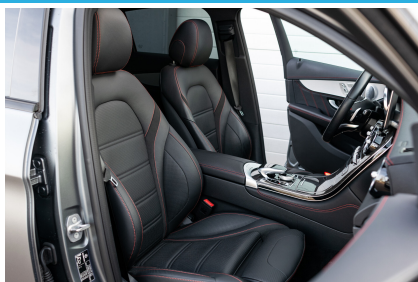

MB-VOS.NL

Omschrijving

Full option AMG GLC 43 4-M, origineel af fabriek in Designo Seleniet Magno met AMG zwart geperforeerd nappa leder met rood stiksel. Oa voorzien van AMG carbon interieurpakket, AMG carbon exterieurpakket, AMG treeplanken, AMG rode remklauwen, AMG 21" lichtmetalen velgen, AMG panamericana grille, AMG Nightpakket, AMG spoiler in carbon, AMG performance uitlaat, AMG zwarte logo's en type-aanduiding, dashboard en portieren in ...