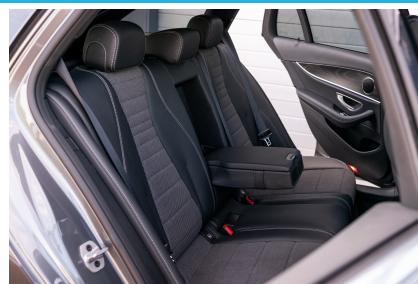

Omschrijving

Bekledingcode: **301**

Verlengde fabrieksgarantie t/m 4-2024. In absolute nieuwstaat en oa voorzien van Air Body Control luchtvering rondom, schuif/kanteldak transparant, MBUX, widescreen cockpit, draadloos opladen, DAB-tuner, achteruitrijcamera, LED High Performance verlichting, zitcomfortpakket, sfeerverlichting premium in 64 kleuren, actieve dodehoekassistent, privacyglas, automatische kofferklep, ...

» lees verder op: <https://mb-vos.nl/~31293295>

Specificaties

Km-stand:	29.616
Datum deel 1:	10-2020
Kleur:	Selenietgrijs
Interieur:	Zwart half leder met contrast stiksel
Brandstof:	B,E
Transmissie:	Automaat
BTW verrekenbaar:	Ja