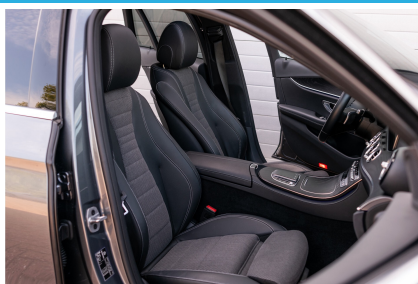

Omschrijving

Bekledingcode: **301**

Verlengde fabrieksgarantie t/m 4-2024. In absolute nieuwstaat en oa voorzien van Air Body Control luchtvering rondom, schuif/kanteldak transparant, MBUX, widescreen cockpit, draadloos opladen, DAB-tuner, achteruitrijcamera, LED High Performance verlichting, zitcomfortpakket, sfeerverlichting premium in 64 kleuren, actieve dodehoekassistent, privacyglas, automatische kofferklep, ...

» lees verder op: <https://mb-vos.nl/~31293295>

Specificaties

Km-stand:	29.616
Datum deel 1:	10-2020
Kleur:	Selenietgrijs
Interieur:	Zwart half leder met contrast stiksel
Brandstof:	B,E
Transmissie:	Automaat
BTW verrekenbaar:	Ja