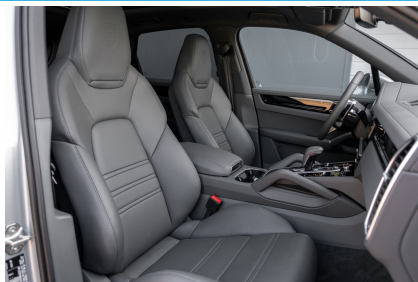

Omschrijving

Origineel Nederlands geleverde auto in absolute nieuwstaat. Bel voor een afspraak: Ferdy Vos 06-53201070

0N5 Achterasbesturing
0P6 Sporteindpijpen zwart
1BK Adaptieve luchtvering inclusief PASM
1D3 Elektrisch uitklapbare trekhaak
2D5 SportDesign Pakket hoogglans zwart
2ZH Stuurwielverwarming
3FU Panoramadakstelsysteem
43F 21 inch RS Spyder Design wielen inclusief wielkuipverbreding in ...

» lees verder op: <https://mb-vos.nl/~31002409>

Specificaties

Km-stand:	8.728
Datum deel 1:	06-2021
Kleur:	Dolomietzilver metallic
Interieur:	Geperforeerd nappaleder met contrast stitching
Brandstof:	B,E
Transmissie:	Automaat
BTW verrekenbaar:	Nee