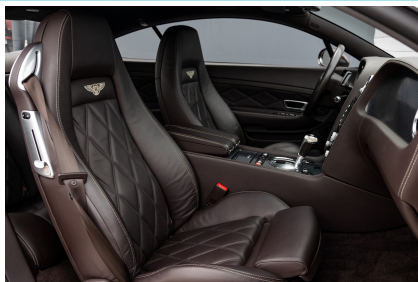

MB-VOS.NL

Omschrijving

Uitgevoerd in het zeer exclusieve Umber Special Paint met Mulliner Burnt Oak nappalederen interieur. Bovendien voorzien van 20" speed velgen in Dark Tint Finish, carbon keramische remmen, verstelbare kofferspoiler, Bright Chroom grille en luchtroosters, nappalederen hemelbekleding, Dark Tinted Aluminium interieurlijsten, standkachel met 3 voorkeurstijden, luchtvering met shock absorption op de vooras, 4 wheel drive, ...