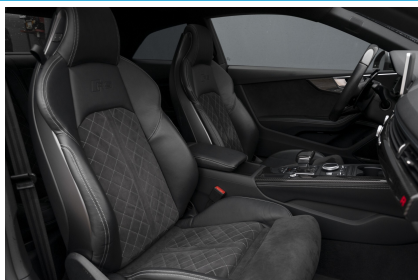

Omschrijving

Unieke Capristo Carbon uitvoering en voorzien van alle mogelijke opties. Prijs is inclusief BTW/BPM. Bel voor een afspraak: Ferdy Vos 06-53201070

Specificaties

Km-stand:	56.419
Datum deel 1:	09-2017
Kleur:	Daytonagrijs metallic
Interieur:	Zwart leder/alcantara met contrast stitching
Brandstof:	Benzine
Transmissie:	Automaat
Vermogen:	451 PK
BTW verrekenbaar:	Ja