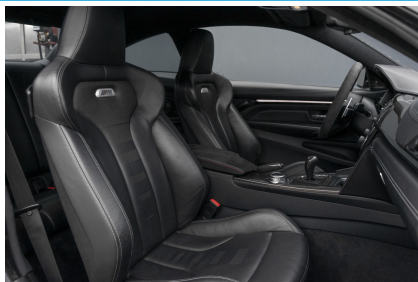

I.v.m. onze nieuwbouw zijn wij uitsluitend op afspraak te bezoeken. Bel 0416-693929 en maak direct een afspraak.

MB-VOS.NL