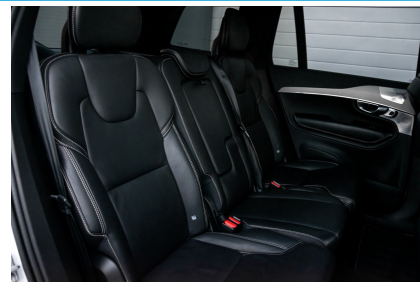

MB-VOS.NL

Omschrijving

Full options met oa 22" velgen, 360 graden camera, automatisch dimmende spiegels, Apple Carplay, DAB radio, elektrische rugleuning achter, verwarmde stoelen voor/achter, verwarmd stuur, verwarmd ruitensproeierreservoir, IntelliSafe Assist: adaptieve cruise control, IntelliSafe Surround: adaptieve dodehoekassistent, Keyless entry en start, gelaagd glas, bagageruimtepakket, fullmap touchscreen navigatiesysteem, ...