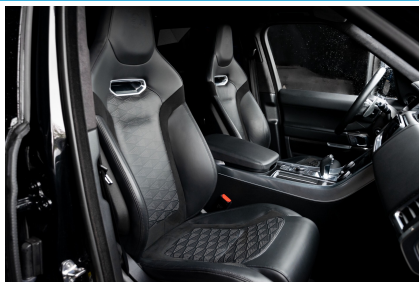

Omschrijving

Full options met full Carbon in- en exterieur! Door ons geleverd en onderhouden en in absolute nieuwstaat. Prijs is inclusief BTW/BPM. Bel voor een afspraak: Ferdy Vos 06-532010

Specificaties

Km-stand:	46.297
Datum deel 1:	01-2018
Kleur:	Ultimate Black metallic
Interieur:	Zwart nappaleder exclusive
Brandstof:	Benzine
Transmissie:	Automaat
Vermogen:	576 PK
BTW verrekenbaar:	Ja