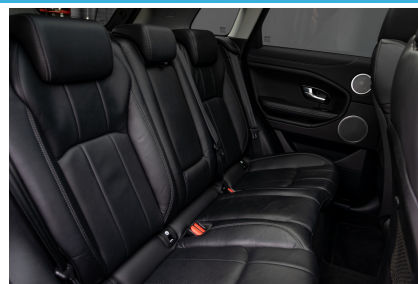

Omschrijving

Prachtig samengestelde auto met oa 20" lichtmetalen velgen, blackline exterieur, adaptieve LED koplampen, achteruitrijcamera, automatische kofferklep, actieve spoorassistent, elektrisch verstelbare stoelen met verwarming, fullmap touchscreen navigatie, spraaksturing navigatie en nog veel meer. Door ons geleverd en onderhouden. In zeer nette staat en particulier bereiden. Bel voor een afspraak: Ferdy Vos 06-53201070

Specificaties

Km-stand:	51.317
Datum deel 1:	07-2017
Kleur:	Corrisgrey metallic
Interieur:	Zwart leder met contrast stitching
Brandstof:	Diesel
Transmissie:	Automaat
Vermogen:	150 PK
BTW verrekenbaar:	Nee