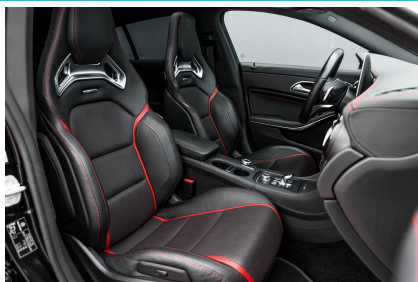

MB-VOS.NL

Omschrijving

Volledig dealer onderhouden en verkeert in absolute nieuwstaat. Zeer complete en exclusieve uitvoering met oa Performance stoelen, Performance schakelbare uitlaat, Performance 19" multispaaks velgen, Performance rode remklauwen, Performance kofferspoiler, Performance flics op voorbumper, AMG dynamic select, AMG Nightpakket, AMG exclusiefpakket met nappaleder, achteruitrijcamera, LED verlichting X, media display, Apple ...
» lees verder op: <https://mb-vos.nl/~26665980>