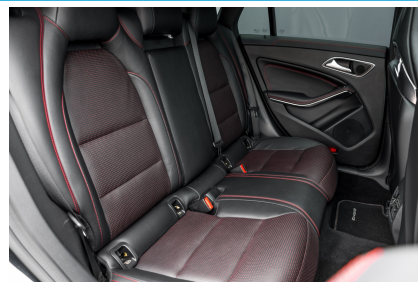

Omschrijving

Volledig dealer onderhouden en verkeert in absolute nieuwstaat. Zeer complete en exclusieve uitvoering met oa Performance stoelen, Performance schakelbare uitlaat, Performance 19" multispaaks velgen, Performance rode remklauwen, Performance kofferspoiler, Performance flics op voorbumper, AMG dynamic select, AMG Nightpakket, AMG exclusiefpakket met nappaleder, achteruitrijcamera, LED verlichting X, media display, Apple ...
» lees verder op: <https://mb-vos.nl/~26665980>

Specificaties

Km-stand:	108.359
Datum deel 1:	07-2016
Kleur:	Kosmoszwart metallic
Interieur:	AMG geperforeerd leder met rood stiksel
Brandstof:	Benzine
Transmissie:	Automaat
Vermogen:	381 PK
BTW verrekenbaar:	Nee