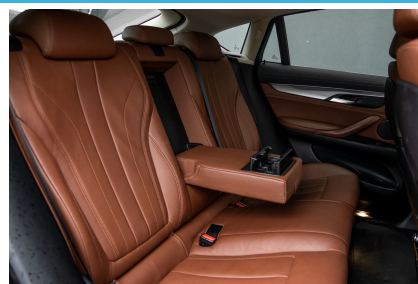

Omschrijving

0233 Aanhangergewicht verhoogd
0255 Sportstuurwiel leder
02VB Bandenspanningsweergave
03AC Aanhangwagenkoppeling
03AG Achteruitrijcamera
03AT Dakreling aluminium glanzend
0403 Glasdak elektrisch
0420 Verduisterde ruiten
0423 Vloermat velours
0428 Gevarendriehoek en verbandspakket
0430 Binnen-/buitenspiegel, automatisch dimmend
0456 Zitting comfort met geheugen
0488 ...

» lees verder op: <https://mb-vos.nl/~26365206>

Specificaties

Km-stand:	204.670
Datum deel 1:	02-2016
Kleur:	Black Sapphire metallic
Interieur:	Leder Dakota Terra
Brandstof:	Diesel
Transmissie:	Automaat
Vermogen:	258 PK
BTW verrekenbaar:	Nee