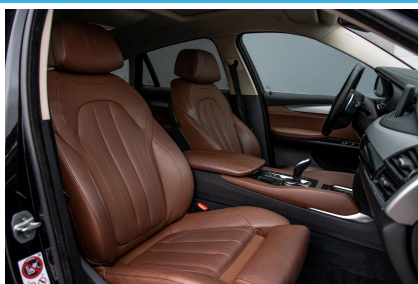

Omschrijving

0233 Aanhangergewicht verhoogd
0255 Sportstuurwiel leder
02VB Bandenspanningsweergave
03AC Aanhangwagenkoppeling
03AG Achteruitrijcamera
03AT Dakreling aluminium glanzend
0403 Glasdak elektrisch
0420 Verduisterde ruiten
0423 Vloermat velours
0428 Gevarendriehoek en verbandspakket
0430 Binnen-/buitenspiegel, automatisch dimmend
0456 Zitting comfort met geheugen
0488 ...

» lees verder op: <https://mb-vos.nl/~26365206>

Specificaties

Km-stand:	204.670
Datum deel 1:	02-2016
Kleur:	Black Sapphire metallic
Interieur:	Leder Dakota Terra
Brandstof:	Diesel
Transmissie:	Automaat
Vermogen:	258 PK
BTW verrekenbaar:	Nee