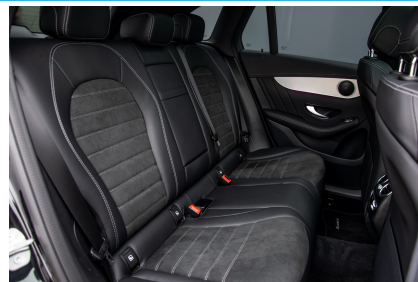

[MB-VOS.NL](https://mb-vos.nl)

Omschrijving

Zeer compleet uitgerust met oa assistentiepakket met adaptieve spoor- en dodehoekassistent, Mbux fullmap navigatie met touchscreen en 'hello Mercedes' spraaksturing, AMG in- en exterieurpakket, AMG Nightpakket, AMG treeplanken, AMG 20" multispaks velgen met RunFlat banden, panoramadak, automatische kofferklep, advanced lichtpakket, Thermotronic climate control voor/achter, sfeerverlichting 64 kleuren, lederen dashboard ...
» lees verder op: <https://mb-vos.nl/~25932195>