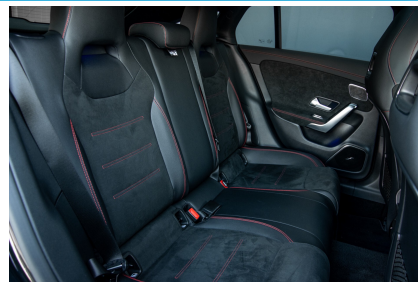

MB-VOS.NL

Omschrijving

Prachtige uitvoering met oa AMG in- en exterieurpakket, rij-assistentiepakket, premium navigatiepakket, MULTIBEAM LED verlichting, panoramadak, Burmester Surround Sound Systeem, 19" AMG multispaaks velgen, AMG Nightpakket, spiegelpakket, ambienteverlichting, parkeerpakket met achteruitrijcamera, MBUX Augmented Reality navigatie, draadloos opladen, DAB radiotuner, licht- en zichtpakket en nog veel meer. Prijs is inclusief ...
» lees verder op: <https://mb-vos.nl/~25795671>

Interieur

- 7U3 sportstoelen voor
- 51U zwarte interieurhemel
- 73B opbergvak in de middenconsole met afdekkingsrollo
- 270 GPS Antenne
- 286 bagagenetten aan de achterzijde van de voorstoelen
- 287 neerklapbare achterbank in 2 ongelijke delen
- 310 dubbele cupholder
- 543 luxe zonnekleppen met verlichte make-up spiegels
- 580 THERMATIC: automatische airconditioning twee klimaatzones en actieve fijnstof-/koolstoffilter
- 584 elektrische ramen met comfortsluiting
- 651a AMG bekleding in leder/alcantara met contrast stiknaden
- 873 stoelverwarming bestuurder en passagier
- 877 ambienteverlichting instelbaar in 64 kleuren
- 942 bagageruimtepakket met verstelbare bodem en 12V-aansluiting
- B18 Brillenhouder
- H44 sierdelen dwarsgeslepen aluminium licht
- L5C AMG multifunctioneel afgevlakt sportstuur in nappaleder/gegalvaniseerd met touch control buttons en F1-schakeling
- U01 gordelweergave in combi-instrument
- U26 AMG vloermatten met AMG opschrift
- U35 12V-aansluiting in de bagageruimte
- U59 zitcomfortpakket incl. meervoudige verstelmogelijkheden vd voorstoelen
- U62 Licht- en zichtpakket: interieurverlichtingspakket, sfeerverlichting, verlichte instapljsten, verlichte opbergvakken, verlichte make-up spiegels, licht- en regensensor en automatische sluiting panoramadak bij regen