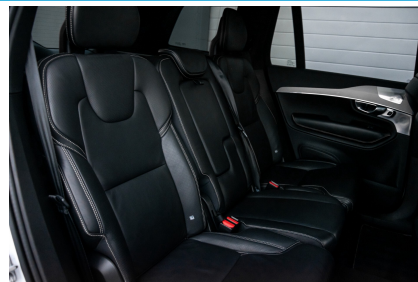

MB-VOS.NL

Omschrijving

Full options met oa 22" velgen, 360 graden camera, automatisch dimmende spiegels, Apple Carplay, DAB radio, elektrische rugleuning achter, verwarmde stoelen voor/achter, verwarmd stuur, verwarmd ruitensproeierreservoir, IntelliSafe Assist: adaptieve cruise control, IntelliSafe Surround: adaptieve dodehoekassistent, Keyless entry en start, gelaagd glas, bagageruimtepakket, fullmap touchscreen navigatiesysteem, ...