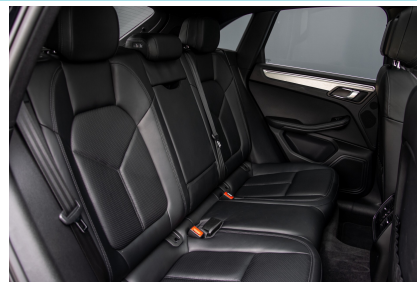

Voor zakelijke klanten geopend op afspraak. Tevens voor iedereen proefrit aan huis!

MB-VOS.NL