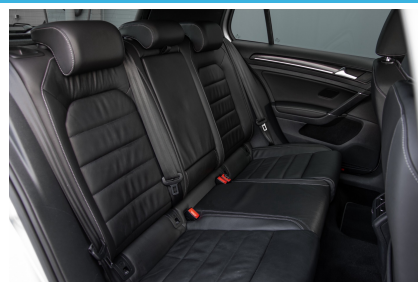

Wij zijn weer volledig geopend voor iedereen, maar uitsluitend op afspraak. Bel nu 0416-693929

MB-VOS.NL