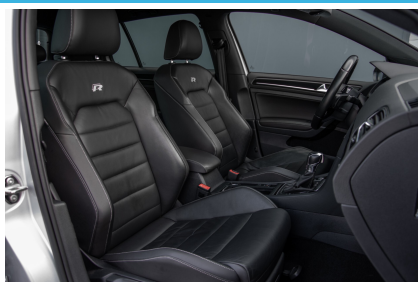

Wij zijn weer volledig geopend voor iedereen, maar uitsluitend op afspraak. Bel nu 0416-693929

MB-VOS.NL