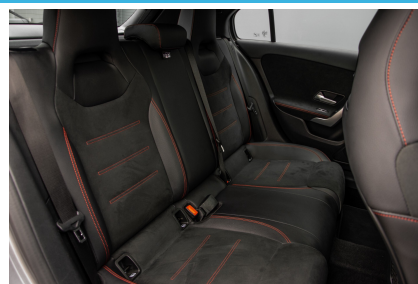

Wij zijn weer volledig geopend voor iedereen, maar uitsluitend op afspraak. Bel nu 0416-693929

MB-VOS.NL