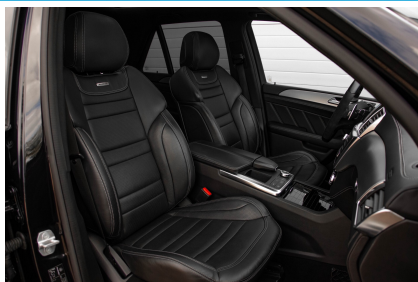

We zijn weer volledig geopend voor iedereen, maar uitsluitend op afspraak. Bel nu 0416-693929

MB-VOS.NL