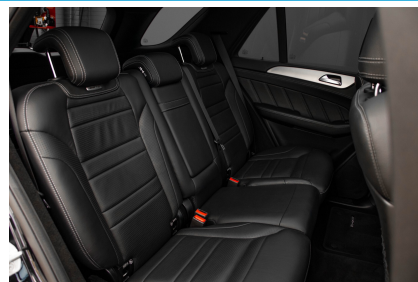

We zijn weer volledig geopend voor iedereen, maar uitsluitend op afspraak. Bel nu 0416-693929

MB-VOS.NL