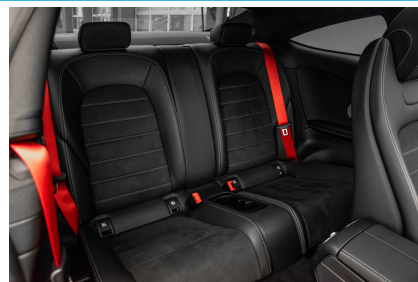

Omschrijving

Voorzien van AMG Nightpakket, advanced infotainmentpakket, assistentiepakket, advanced parkeerpakket, High-End lichtpakket, volledig digitaal instrumentarium, ambienteverlichting, sportuitlaat, panoramadak, Designo veiligheidsgordels in rood, stoelverwarming, Burmester Soundsysteem, draadloos opladen, gordelaanreiker, MBUX, 19" AMG velgen en nog veel meer. 1ste eigenaar en in smetteloze staat. Prijs is inclusief BTW/BPM. ...
» lees verder op: <https://mb-vos.nl/~24725005>

Specificaties

Km-stand:	6.187
Datum deel 1:	06-2020
Kleur:	Obsidiaanzwart metallic
Interieur:	AMG zwart leder/alcantara met contrast stitching
Brandstof:	Benzine
Transmissie:	Automaat
Vermogen:	258 PK
BTW verrekenbaar:	Ja