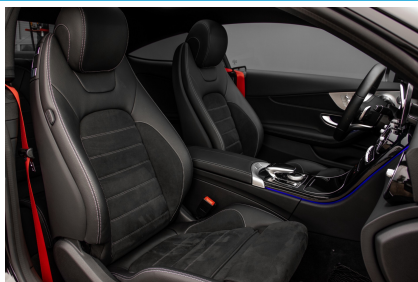

Omschrijving

Voorzien van AMG Nightpakket, advanced infotainmentpakket, assistentiepakket, advanced parkeerpakket, High-End lichtpakket, volledig digitaal instrumentarium, ambienteverlichting, sportuitlaat, panoramadak, Designo veiligheidsgordels in rood, stoelverwarming, Burmester Soundsysteem, draadloos opladen, gordelaanreiker, MBUX, 19" AMG velgen en nog veel meer. 1ste eigenaar en in smetteloze staat. Prijs is inclusief BTW/BPM. ...
» lees verder op: <https://mb-vos.nl/~24725005>

Specificaties

Km-stand:	6.187
Datum deel 1:	06-2020
Kleur:	Obsidiaanzwart metallic
Interieur:	AMG zwart leder/alcantara met contrast stitching
Brandstof:	Benzine
Transmissie:	Automaat
Vermogen:	258 PK
BTW verrekenbaar:	Ja