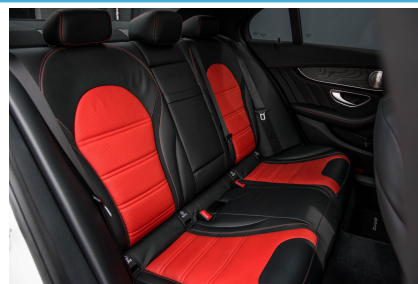

Omschrijving

Volledig gedocumenteerde AMG C 63. Een prachtige verschijning in Designo Diamond Bright wit metallic icm bi-color nappaleder. De auto beschikt oa over actieve spoor- en dodehoekassistent, elektrisch verstelbare AMG sportstoelen met verwarming en geheugen, panoramadak, AMG performance stuurwiel in nappaleder/alcantara, Comand multimedia en 3D-navigatie, Burmester Surround Soundsysteem, privacyglas, ambienteverlichting, Head-Up ...
» lees verder op: <https://mb-vos.nl/~23349908>

Specificaties

Km-stand:	74.013
Datum deel 1:	01-2015
Kleur:	Designo Diamond Bright White metallic
Interieur:	AMG nappaleder bi-color zwart/rood
Brandstof:	Benzine
Transmissie:	Automaat
Vermogen:	476 PK
BTW verrekenbaar:	Nee