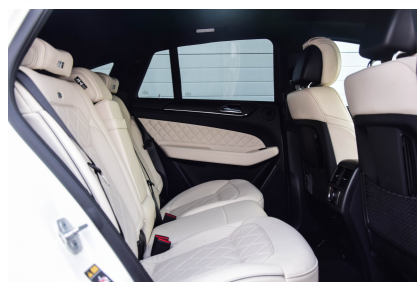

Mercedes-Benz GLE-Klasse Coupé 350d 4-Matic AMG Designo / Carbon / Distronic / Harman-Kardon / Massage / Keyless ...

Omschrijving

Deze unieke GLE350d AMG coupé 4-M is uitgevoerd in Designo Diamond Bright wit metallic lak en Designo Porselein leder interieur icm een Designo alcantara hemel en AMG Carbon inleg. Verder beschikt de auto oa over een volglazen panoramadak, Distronic Plus, multicontourstoelen met massage, stoelkoeling/verwarming en memory functie, Harman Kardon 830W surround sound, instelbare luchtvering Keyless Go en nog veel meer. Prijs is ...