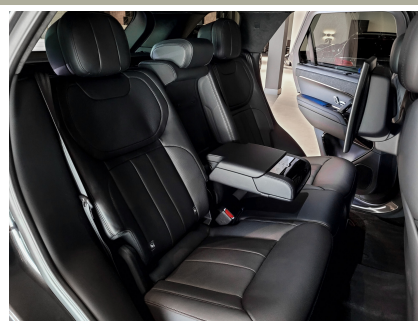

## Land Rover Range Rover Sport P510e Autobiography Black / Entertainment|HUD|23"|Meridian|Massage

I.v.m. afbouw werkzaamheden van ons nieuwe pand kunt u ons uitsluitend op afspraak bezoeken.