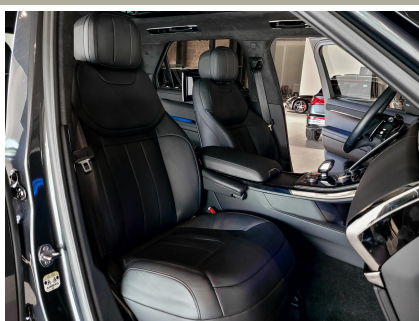

## Land Rover Range Rover Sport P510e Autobiography Black / Entertainment|HUD|23"|Meridian|Massage

I.v.m. afbouw werkzaamheden van ons nieuwe pand kunt u ons uitsluitend op afspraak bezoeken.