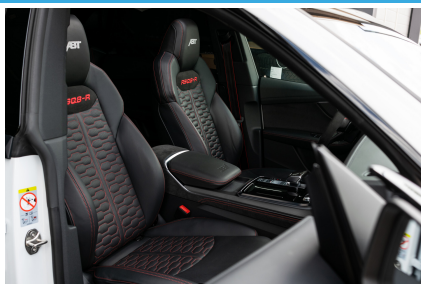

Omschrijving

Zeer exclusieve ABT RSQ8-R 1 of 125. Full options en in absolute nieuwstaat. Prijs is inclusief BTW/BPM. Bel voor een afspraak: Ferdy Vos 06-53201070

Specificaties

Km-stand:	28.621
Datum deel 1:	01-2021
Kleur:	Gletscherwit metallic
Interieur:	ABT zwart exclusieve nappaleder met rood stiksel
Brandstof:	Benzine
Transmissie:	Automaat
Vermogen:	740 PK
Fabrieksgarantie:	t/m 14-01-2026
BTW verrekenbaar:	Ja