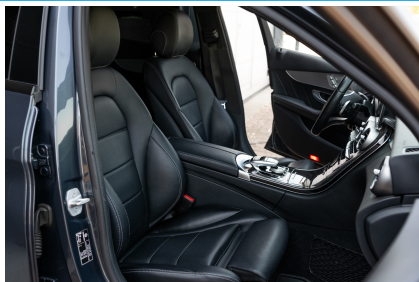

MB-VOS.NL

Omschrijving

Bekledingcode: **141**

Zeer unieke en complete auto, oa voorzien van AMG in- en exterieurpakket, AMG Nightpakket, AMG Diamond grill, AMG bronzen remklauwen, AMG uitlaten, AMG kofferspoiler, 20" AMG styling multispaaks velgen zwart/gepolijst, AMG carbon middenconsole met analoog uurwerk, Intelligent Light System, elektrisch verstelbare stoelen met geheugen en verwarming, zitcomfortpakket met uitschuifbaar ...
» lees verder op: <https://mb-vos.nl/~34372042>