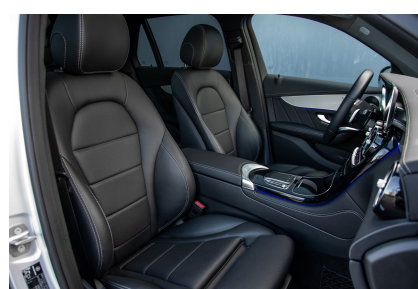

Omschrijving

Bekledingcode: **161**

Prachtig samengesteld met oa AMG in- en exterieur, panoramadak, assistentiepakket, automatisch wegklapbare trekhaak, keyless-go entry & start, AMG treeplanken, dashboard en portieren in leder, automatische kofferklep, privacyglas, 19" AMG velgen in zwart/gepolijst, ambienteverlichting, advanced verlichtingspakket en nog veel meer. Door ons geleverd en onderhouden. Bel voor een ...
» lees verder op: <https://mb-vos.nl/~34371978>

Specificaties

Km-stand:	42.051
Datum deel 1:	07-2020
Kleur:	Iridiumzilver metallic
Interieur:	Zwart geperforeerd leder met contrast stitching
Brandstof:	Benzine
Transmissie:	Automaat
Vermogen:	258 PK
BTW verrekenbaar:	Ja